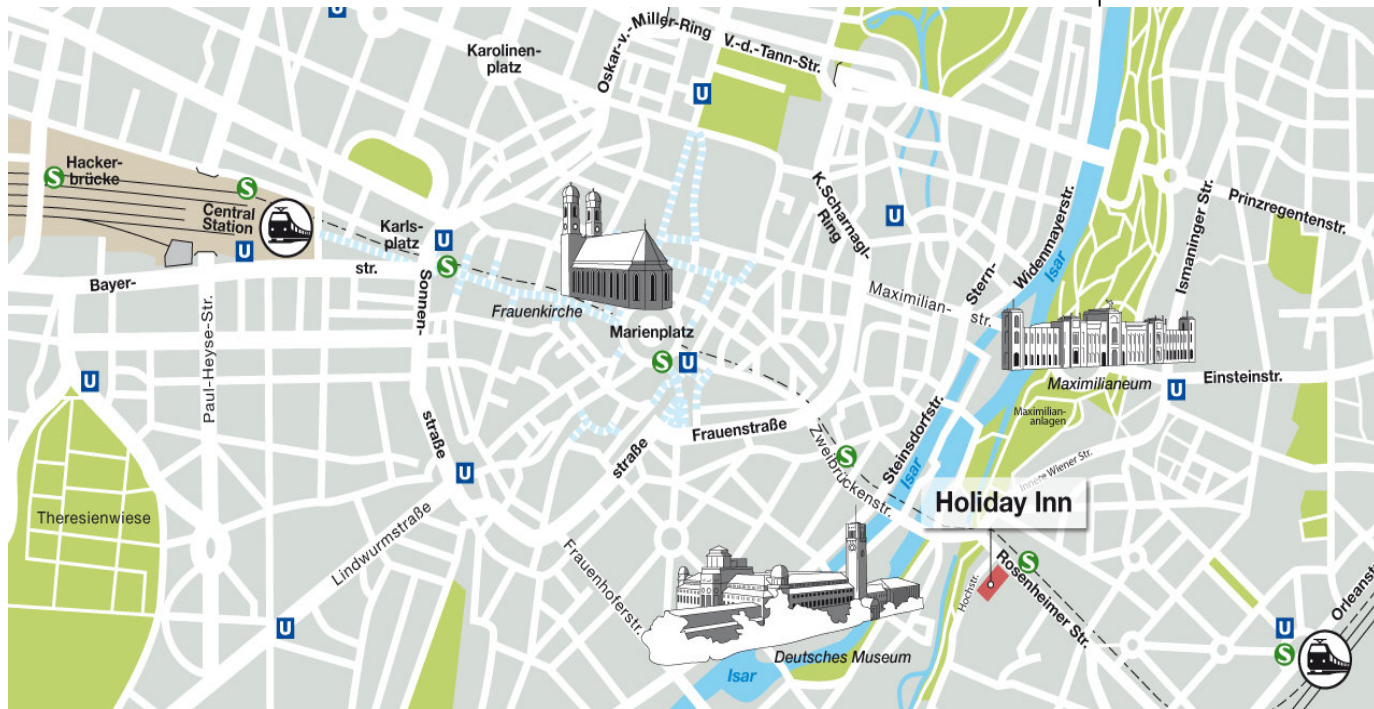

Postadresse:

Holiday Inn Munich – City Centre
Hochstrasse 3
81669 München

So erreichen Sie uns.... mit der Bahn

Die S-Bahn Haltestelle "Rosenheimer Platz" befindet sich im gleichen Gebäudekomplex und garantiert bei schlechtem Wetter direkten Zugang zum Flughafen, zum Hauptbahnhof und zum Messegelände München.

Anreise mit der Bahn vom Hauptbahnhof aus

Nehmen Sie vom Hauptbahnhof eine beliebige S-Bahn in Richtung Ostbahnhof (die S-Bahnen fahren im Minuten-Takt). Steigen Sie am Besten in eines der hintersten Zugabteile. Nach 4 Stationen erreichen Sie den Rosenheimer Platz. Nehmen Sie die Rolltreppe Richtung Gasteig (entgegengesetzt der Fahrtrichtung). Am Ende der Rolltreppe folgen Sie der Beschilderung zum Holiday Inn Munich–City Centre durch die Einkaufspassage.

Anreise mit der Bahn vom Ostbahnhof aus

Nehmen Sie vom Ostbahnhof eine beliebige S-Bahn in Richtung Hauptbahnhof / Innenstadt. Nach einer Station erreichen Sie den Rosenheimer Platz. Nehmen Sie die Rolltreppe Richtung Gasteig (Gehen Sie mit der Fahrtrichtung). Am Ende der Rolltreppe folgen Sie der Beschilderung zum Holiday Inn Munich–City Centre durch die Einkaufspassage.

Aus Richtung Nürnberg

Fahren Sie die A 9 bis zum Autobahnende durch und biegen Sie, dem Schild „Stadtmitte“ folgend, auf den Mittleren Ring Ost (Isarring) ab. Vor der Überquerung der Isar (Schild mit der Aufschrift „Tucherpark“) biegen Sie rechts ab in die Ifflandstrasse und folgen dieser ca. 2 km geradeaus. Wenn Sie auf Ihrer linken Seite wieder die Isar sehen können (Ende der Steinsdorferstrasse), biegen Sie bei nächster Gelegenheit links ab und überqueren die Isar auf der Ludwigsbrücke. Zu diesem Zeitpunkt können Sie das Hotel bereits sehen. Nehmen Sie vor dem „Kulturzentrum am Gasteig“ (großer roter Backsteinbau) die rechte Spur in die Rosenheimer Strasse und biegen Sie nach ca. 50m an der Ampel rechts in die Hochstrasse.